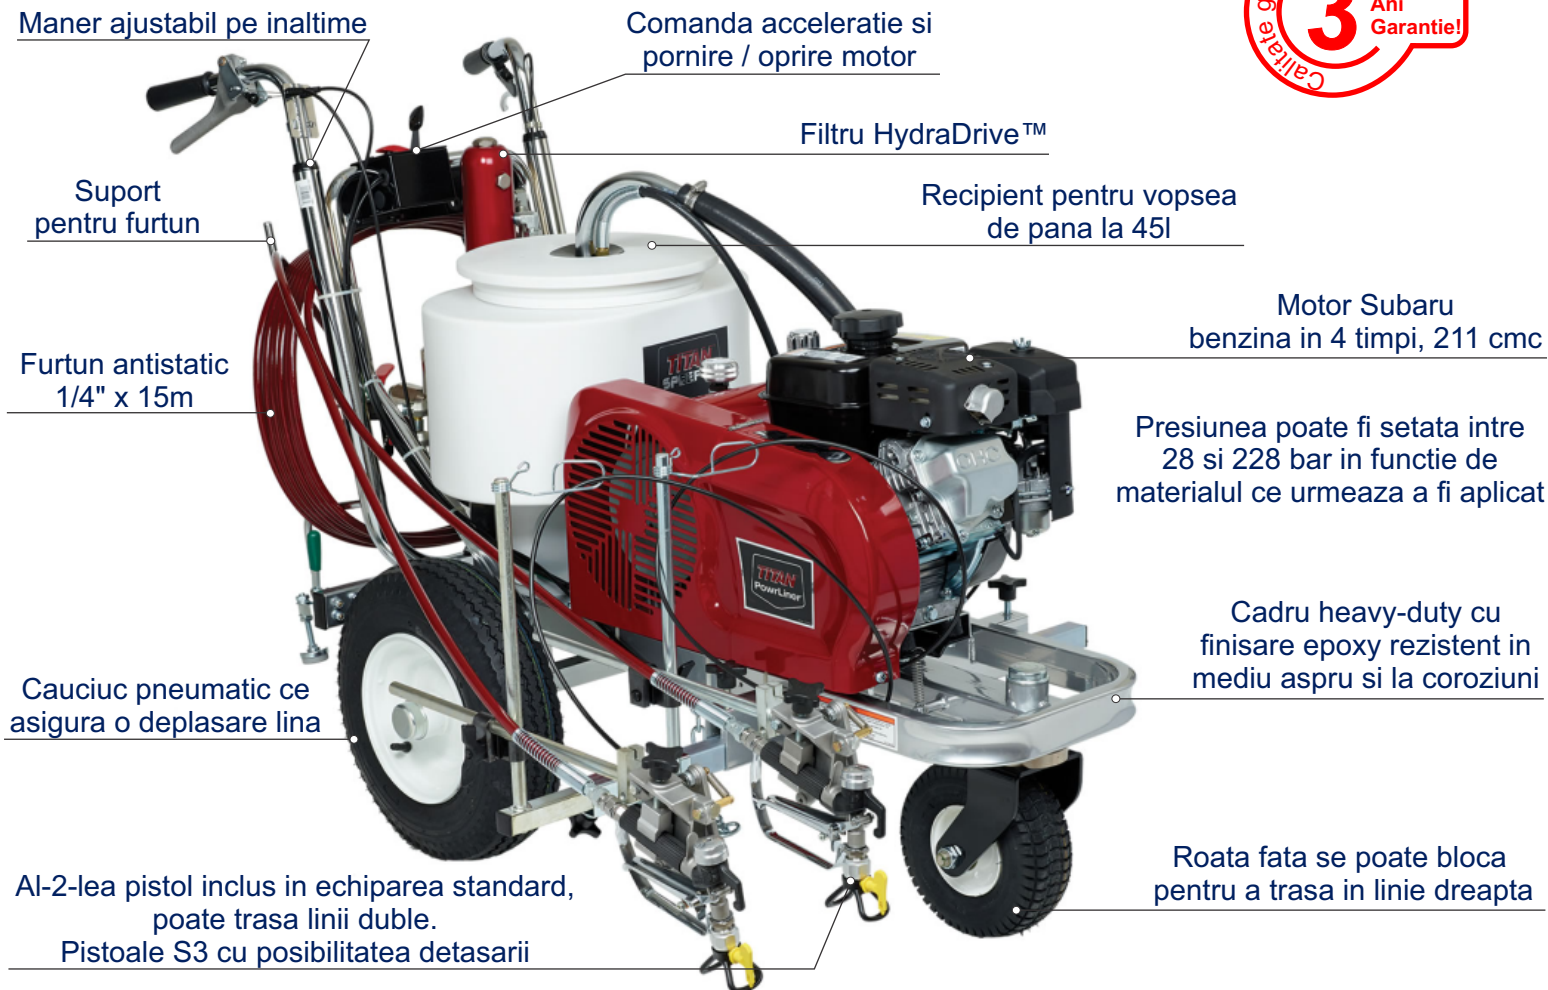

Pentru lucrari de dimensiuni medii spre mari

Titan PowrLiner 8950

Pistoalele pot fi montate sa marcheze in stanga, dreapta in fata sau spatele echipamentului

Acest model permite trasarea cu 2 pistoale simultan

Titan	PowrLiner 8950
Putere motor	Subaru 5.7 cp
Presiune max.	227 bar
Volum aplicat	229 m/min.
Debit material	9.5 l/min.
Duza max. 1 pistol	0.054" / 1.37 mm
Duza max. 2 pistoale	0.033" / 0.96 mm
Greutate	142 kg
Dimensiuni L/l/h (mm)	1500/690/1020

Ideal pentru trasat marcaje rutiere, delimitare parcare sau terenuri sportive

Distribuitor local