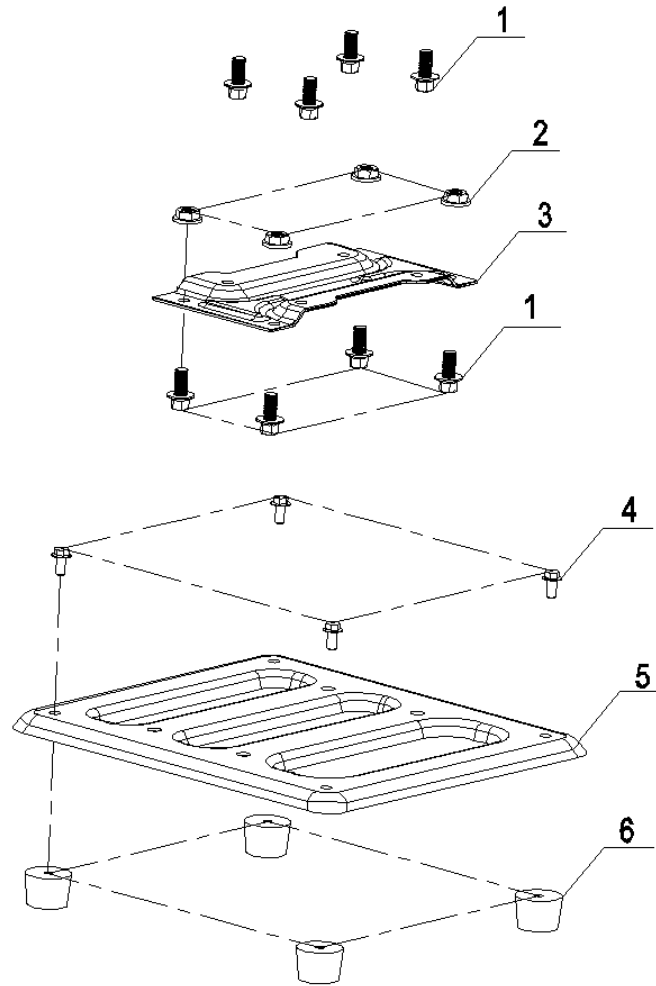

NO.	Part NO.	Description	QTY		N.W. (kg) /PC
		English			
1	30101-00356-00	BOLT	8		
2	30125-00003-00	NUT	4		
3	33089-00119-01	ENGINE BASEPLATE	1		
4	30101-00070-00	BOLT	4		
5	33089-00119-01	WATER PUMP BASEPLATE	1		
6	34030-00058-00	FRAME VIBRATION DAMPING WASHER	4