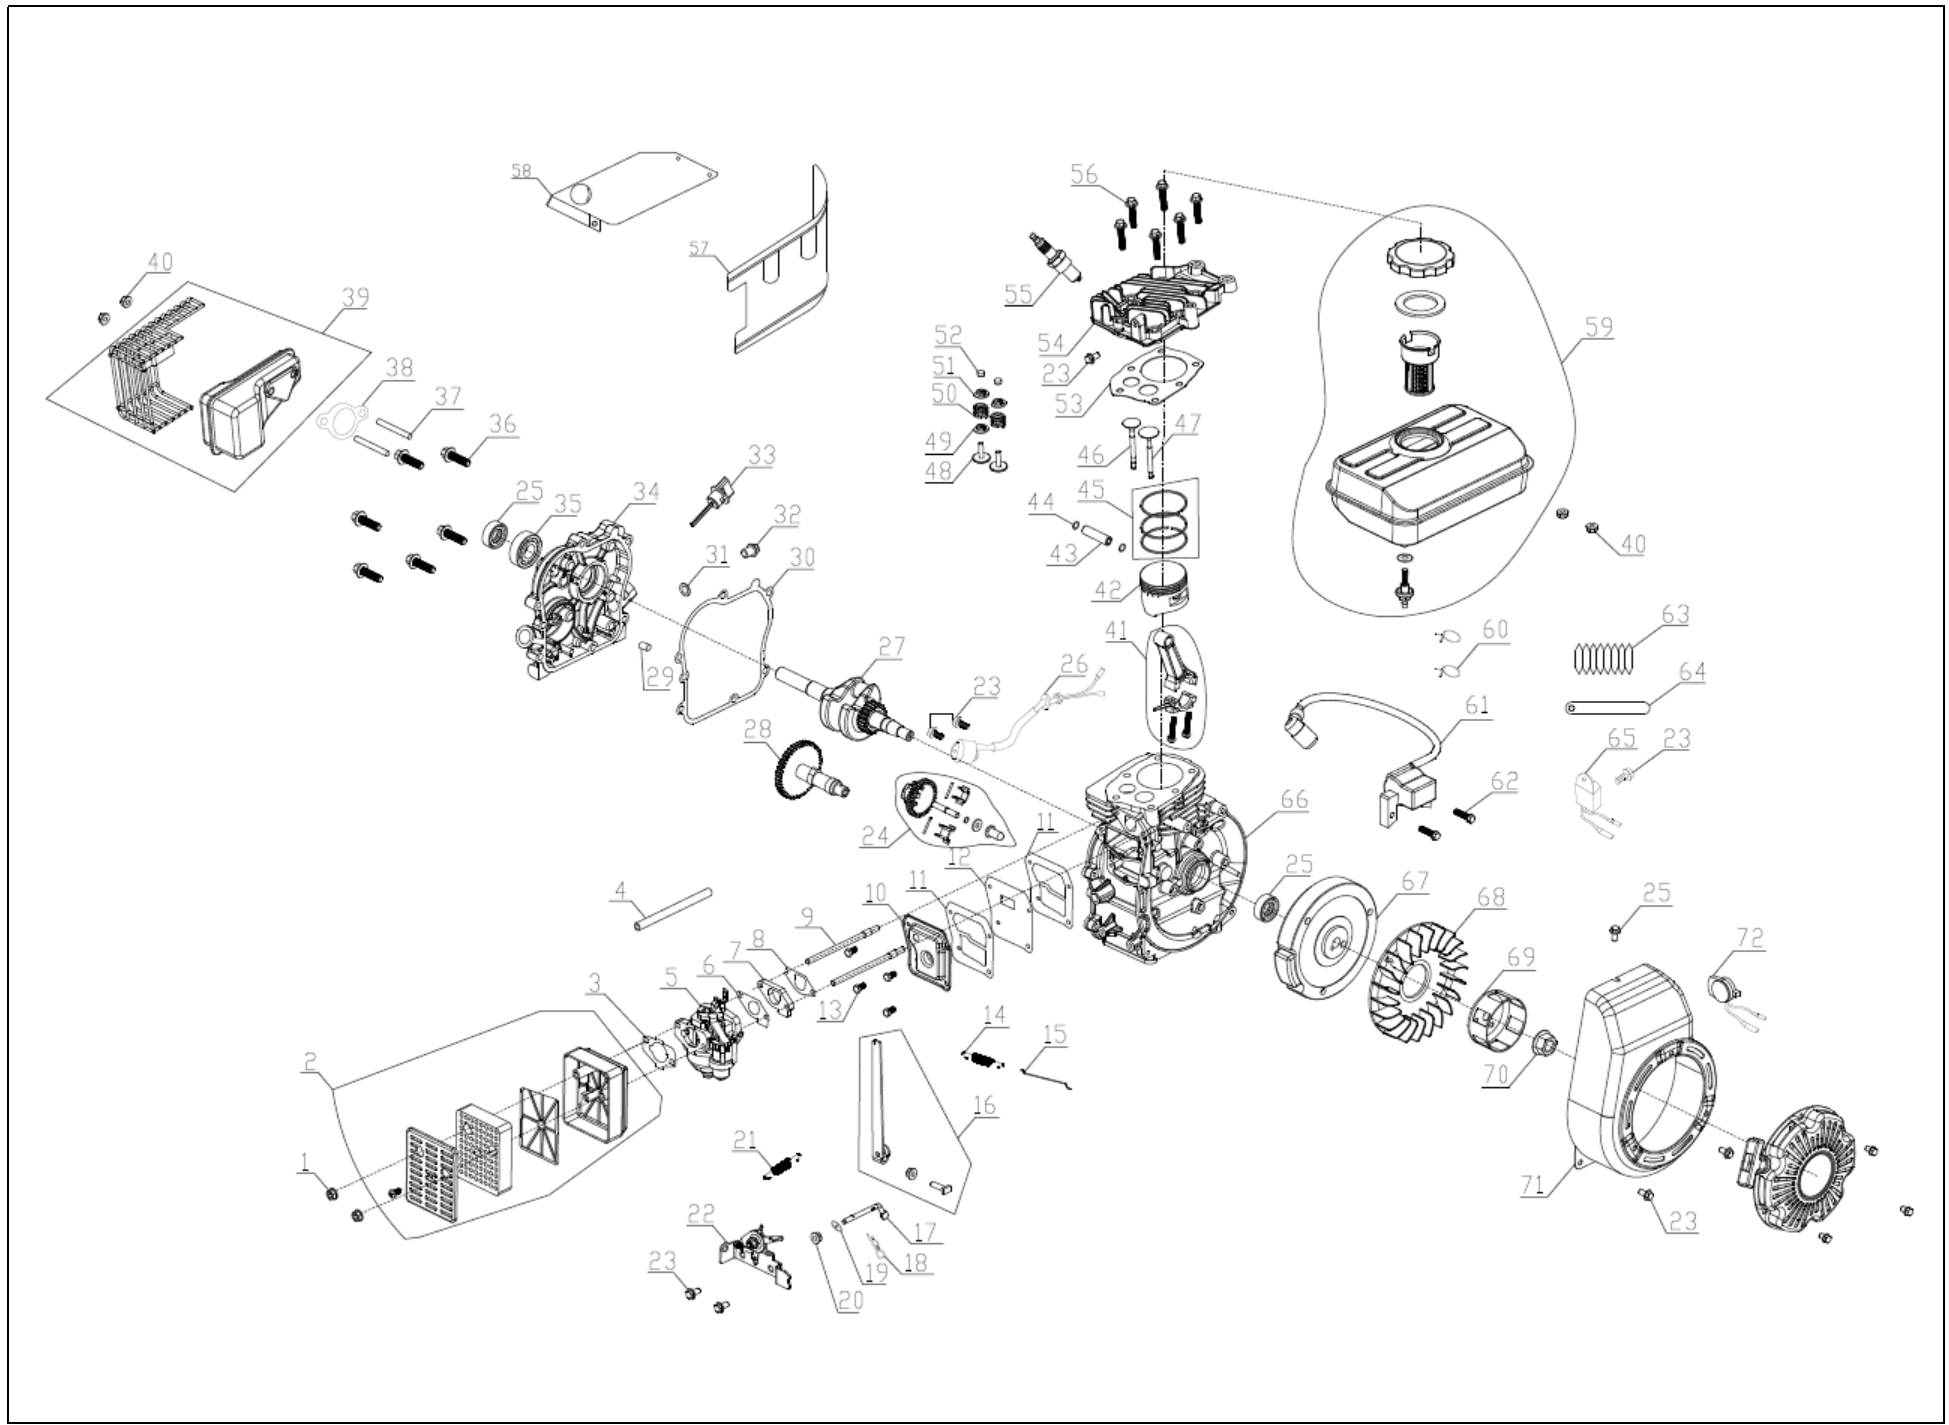

Explozie piese de schimb

Motopompa pentru apa curata

BTA-MP25

NO	Part NO.	Description	QTY	
		English		N.W. (kg) /PC
1.	30125-00008-00	NUT M5		2
2.	20025-00121-00	AIR CLEANER ASSY		1
3.	33048-00244-00	GASKET,AIR FILTER		1
4.	34023-00004-00	FUEL PIPE		0.06
5.	20024-00256-00	CARBURETOR		1
6.	33048-00246-00	INSULATOR,CARBURETOR		1
7.	34012-00028-00	INSULATOR,CARBURETOR		1
8.	33048-00245-00	GASKET,INLET		1
9.	30110-00069-00	BOLT,STUD,INTAKE		2
10.	33013-00149-00	OIL RETURN CHAMBERCOVER ASSY		1
11.	33048-00250-00	OIL RETURN CHAMBER PAPER PADS		2
12.	33014-00431-00	BREATHER VALVE ASSY		1
13.	30101-00066-00	BOLT,M5×12		4
14.	34015-00059-00	SPRING,THROTTLE RETURN		1
15.	34026-00023-00	ROD,GOVERNOR		1
16.	34025-00016-00	HANDLE,SPEED CONTROL		1
17.	34026-00024-00	SHAFT,GOVERNOR		1
18.	34006-00016-00	PIN, LOCK		1
19.	30136-00177-00	WASHER		3
20.	34007-00052-00	OIL SEAL		1
21.	34015-00060-00	SPRING,CABLE RETURN		1

NO.	Part NO.	Description	QTY		
		English			N.W. (kg) /PC
1	70010-00898-00	PUMP SEAT	1		
2	70010-00956-00	MECHANICAL SEAL	1		
3	30152-00210-00	PUMP CASE SEAL RING	1		
4	30136-00079-00	ALUMINIUM GASKET	4		
5	30101-00463-00	BOLT	4		
6	70010-00957-00	IMPELLER ASSY	1		
7	70010-00958-00	VOLUTE	1		
8	30152-00211-00	VOLUTE SEAL RING	1		
9	70010-00959-00	WATER OUTLET SEAL RING	1		
10	39999-00020-00	WATER PUMP BODY	1		
11	70010-00952-00	WATER OUTLET SEAT	1		
12	70010-00953-00	SCREW PLUG	2		
13	30152-00212-00	O-SEAL RING	2		
14	30101-00342-00	BOLT	4		
15	33275-00014-00	WRENCH PRESSURE CAP GASKET	2		
16	33001-00039-00	TRANSFER PIPE COPLER	2		
17	70003-01171-00	WRENCH PRESSURE CAP	2		
18	34024-00042-00	HOOP	3		
19	30101-00420-00	BOLT	6		
20	70010-00954-00	CHECK VALVE	1		
21	70010-00955-00	WATER INLET SEAT	1		
22	30101-00642-00	BOLT	2		
23	30101-00342-00	BOLT	4		
24	34037-00075-00	NET BASKET	1		