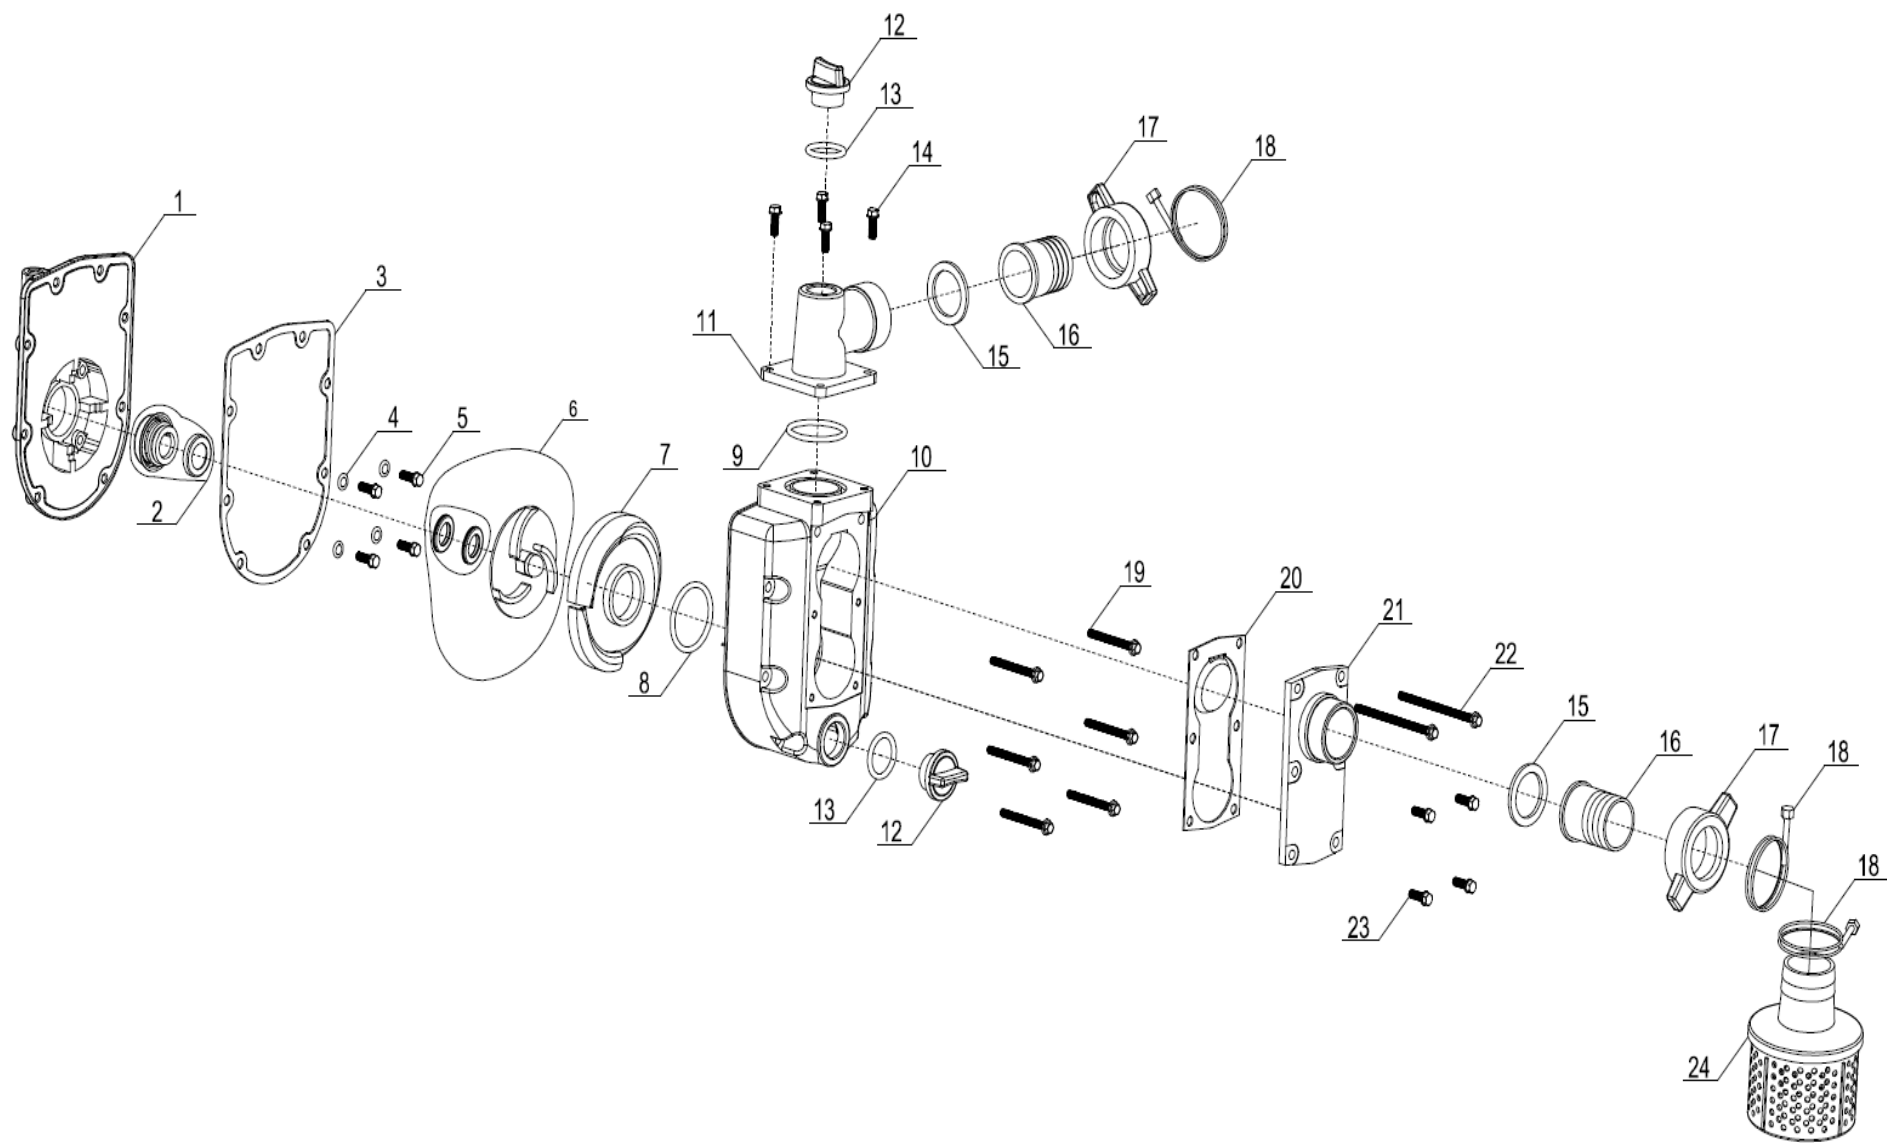

Explozie piese de schimb

Motopompa pentru apa curata

BTA-MP25

NO	Part NO.	Description	QTY	
		English		N.W. (kg) /PC
1.	30125-00008-00	NUT M5		2
2.	20025-00121-00	AIR CLEANER ASSY		1
3.	33048-00244-00	GASKET,AIR FILTER		1
4.	34023-00004-00	FUEL PIPE		0.06
5.	20024-00256-00	CARBURETOR		1
6.	33048-00246-00	INSULATOR,CARBURETOR		1
7.	34012-00028-00	INSULATOR,CARBURETOR		1
8.	33048-00245-00	GASKET,INLET		1
9.	30110-00069-00	BOLT,STUD,INTAKE		2
10.	33013-00149-00	OIL RETURN CHAMBERCOVER ASSY		1
11.	33048-00250-00	OIL RETURN CHAMBER PAPER PADS		2
12.	33014-00431-00	BREATHER VALVE ASSY		1
13.	30101-00066-00	BOLT,M5×12		4
14.	34015-00059-00	SPRING,THROTTLE RETURN		1
15.	34026-00023-00	ROD,GOVERNOR		1
16.	34025-00016-00	HANDLE,SPEED CONTROL		1
17.	34026-00024-00	SHAFT,GOVERNOR		1
18.	34006-00016-00	PIN, LOCK		1
19.	30136-00177-00	WASHER		3
20.	34007-00052-00	OIL SEAL		1
21.	34015-00060-00	SPRING,CABLE RETURN		1

NO.	Part NO.	Description	QTY		
		English			N.W. (kg) /PC
1	70010-00898-00	PUMP SEAT	1		
2	70010-00956-00	MECHANICAL SEAL	1		
3	30152-00210-00	PUMP CASE SEAL RING	1		
4	30136-00079-00	ALUMINIUM GASKET	4		
5	30101-00463-00	BOLT	4		
6	70010-00957-00	IMPELLER ASSY	1		
7	70010-00958-00	VOLUTE	1		
8	30152-00211-00	VOLUTE SEAL RING	1		
9	70010-00959-00	WATER OUTLET SEAL RING	1		
10	39999-00020-00	WATER PUMP BODY	1		
11	70010-00952-00	WATER OUTLET SEAT	1		
12	70010-00953-00	SCREW PLUG	2		
13	30152-00212-00	O-SEAL RING	2		
14	30101-00342-00	BOLT	4		
15	33275-00014-00	WRENCH PRESSURE CAP GASKET	2		
16	33001-00039-00	TRANSFER PIPE COPLER	2		
17	70003-01171-00	WRENCH PRESSURE CAP	2		
18	34024-00042-00	HOOP	3		
19	30101-00420-00	BOLT	6		
20	70010-00954-00	CHECK VALVE	1		
21	70010-00955-00	WATER INLET SEAT	1		
22	30101-00642-00	BOLT	2		
23	30101-00342-00	BOLT	4		
24	34037-00075-00	NET BASKET	1		