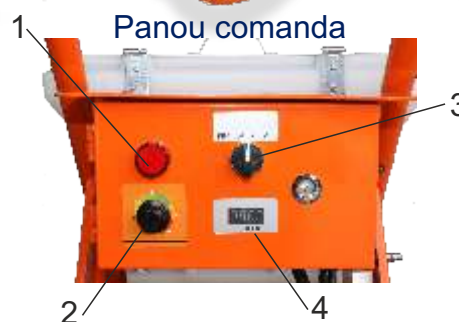

PAZ T5

Caracteristici:

- Sistemul de pulverizare cu snec (surub) este mult mai ușor și mai rapid decât aplicarea manuală a texturii;
- PAZ T5 poate fi utilizat *fara compresor* la rosturi, adezivi, sapa autonivelanta;
- PAZ T5 poate fi utilizat *cu compresor* la gleturi (incarcare/finisaj), tencuieli decorative (granulometrie max. 2,5 mm);
- Se recomanda utilizarea unui compresor cu debit de min. 330 l/min, presiune 10 bar; 
- Greutatea redusa și roțile din dotare, sporesc manevrabilitatea echipamentului;
- Asamblarea rapidă și întreținere ușoară;
- Pompa cu șnec durabilă ce poate fi folosită pentru vopsirea proiectelor de pana la 5.000 - 10.000 mp;
- Debit mare de materiale, de 15l/min;
- Motor puternic fără perii DC de 2,2 kW;
- Duza intrare aer compresor;
- Echipament de înaltă performanță pentru pulverizarea de gleturi si materiale decorative;
- Rotorul si statorul asigură pomparea și pulverizarea materialului continuu și uniform;
- Consum redus de materiale.

Noua pompa cu snec (șurub) PAZ T5 este destinată aplicării chitului, gletului și a altor materiale de umplere cu o granulometrie de până la 3mm.

Panou comanda:

- 1 - Led prezenta tensiune
- 2 - Potentiometru pentru debit variabil al materialului
- 3 - Contacteur sens rotire snec
- 4 - Afisaj digital trepte viteza (debit)

Pompa cu snec	PAZ T5
Tip pompa	Cu snec (surub)
Alimentare	230V - 50Hz
Tip motor	DC fara perii
Putere motor	2,2 kW
Presiune max.	20 bar
Presiune max. furtun	117 bar
Debit max.	15 l/min.
Granulometrie max.	3 mm
Inaltime max. pompare	15 m
Capacitate recipient material	40 l
Greutate neta	42 kg
Greutate bruta (cu ambalaj)	70,5 kg